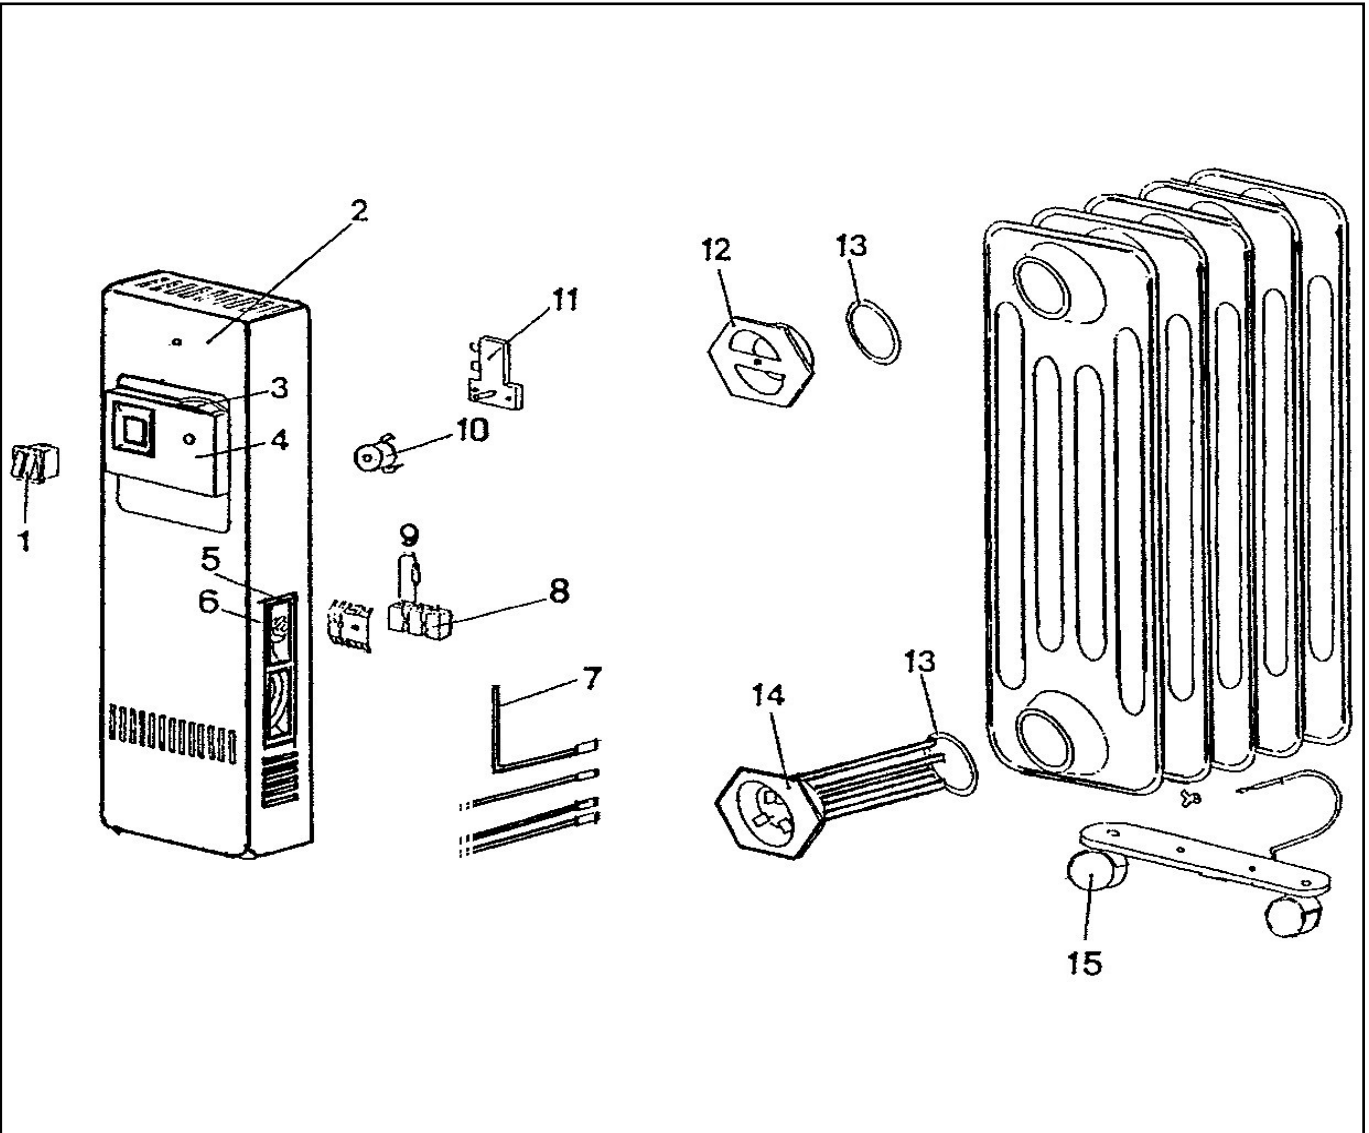

Eclaté

 Date d'application : 01.07.03
 Indice A

RADIATEUR A HUILE
1,5 KW V04011.5 - 2 KW V04012.5 - 2,5 KW V04013.5 - 3 KW V04014.5

Propriété de DEVILLE - Reproduction interdite - Tous droits réservés - Document non contractuel susceptible d'être modifié sans préavis

REP.	DESIGNATION	REF. PIECE	1ère URG
1	Interrupteur	D0039398	X
2	Capot	D0039389	
3	Manette de thermostat	D0039393	
4	Tableau de commande	D0039394	
5	Cache cordon	D0039388	
6	Cordon avec fiche	D0039396	
7	Ens. câblage	D0039395	
8	Bornier	D0039387	
9	Thermofusible	D0039384	X
10	Thermostat	D0039385	X

REP.	DESIGNATION	REF. PIECE	1ère URG
11	Thermostat de sécurité	D0039397	X
12	Bouchon	D0039399	
13	Joint	D0039383	
14	Elément chauffant - 1500W	A D0039400	X
	Elément chauffant - 2000W	B D0039424	X
	Elément chauffant - 2500W	C D0039425	X
	Elément chauffant - 3000W	D D0039426	X
15	Ens. roulettes	D0039391	