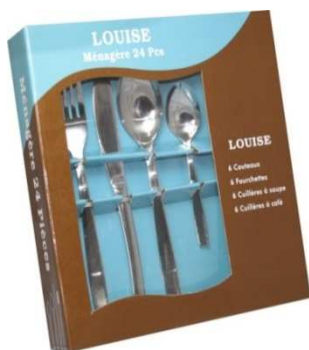

Gamme CURV inox

ATCURVF6X : lot 6 fourchettes
 ATCURVCS6X : lot 6 cuillères à soupe
 ATCURVCC6X : lot 6 cuillères à café
 ATCURVCT6X : lot 6 couteaux

Gamme NEY-YORK inox forgé

ATNYF6X : lot 6 fourchettes
 ATNYCS6X : lot 6 cuillères à soupe
 ATNYCC6X : lot 6 cuillères à café
 ATNYCT6X : lot 6 couteaux

Référence : K6109

Ménagères 24 pièces LOUISE en acier inoxydable

- 6 Couteaux
- 6 Fourchettes
- 6 Cuillères à café
- 6 Cuillères à soupe

GE519584

Repose cuillère Inox cuivre
L 20 cm | 10 cm H 5 cm

GE520422