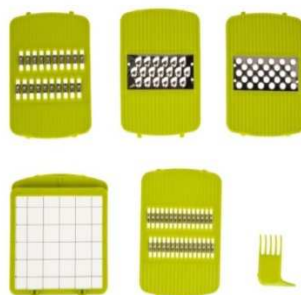

Mandoline (Set de 13 pièces)

- 1 récipient antidérapant
- 1 support de grille
- 1 mandoline + 1 poussoir
- 4 lames pour râper
- 1 lame pour trancher
- 1 grille pour découper 10mm
- 1 grille pour découper 16mm
- 1 couvercle
- 1 peigne de nettoyage

Référence : **ENRICO105**