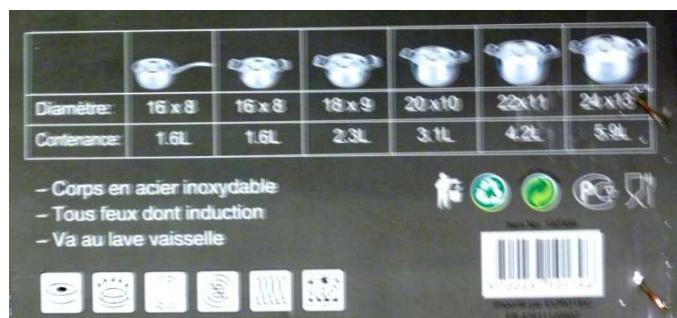

EU190022 Faitout inox 4,2l 22 x 11 cm + couvercle inox

EU190024 Faitout inox 5,9l 24 x 13 cm + couvercle inox

AC9539 Faitout inox 28 cm+ couvercle inox

AC9540 Faitout inox 32 cm+ couvercle inox

AC9541 Faitout inox 36 cm+ couvercle inox

EU192308

Set 5 faitouts + 1 casseroles + 4 couvercles inox

Cocottes FONTE

FONTE EMAILLEE INTERIEUR ET EXTERIEUR

Intérieur émail crème pour un nettoyage rapide et facile. Garantie des plats mijotés en toute tranquillité.