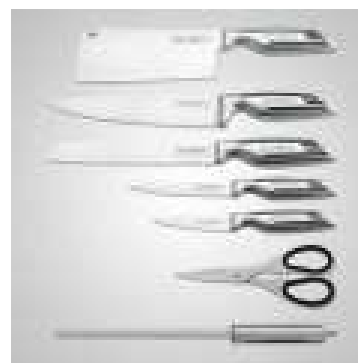

Bloc bois vernis pour couteaux avec remplissage amovible lavable
Référence : BUC1024

PBLC5CIX

bloc de 5 couteaux lames en acier inoxydable.
support plexi avec socle tournant
Manches soft Touch

Composition :

- 1 couteau chef (lame 20 cm)
- 1 couteau à pain (lame 20 cm)
- 1 couteau cuisine (lame 20 cm)
- 1 couteau utilitaire (lame 10,5 cm)
- 1 couteau office (lame 8,5 cm)

J136226

Bloc 5 couteaux inox
Support Acacia

AT139008 Bloc 5 couteaux forgés
chef, pain, découper, steak et office
Support bois et INOX

RLKSS808

- Bloc couteaux
- 1 Hachoir
- 3 couteaux cuisine
- 1 couteau à pain
- 1 paire ciseau
- 1 fusils à aiguiser