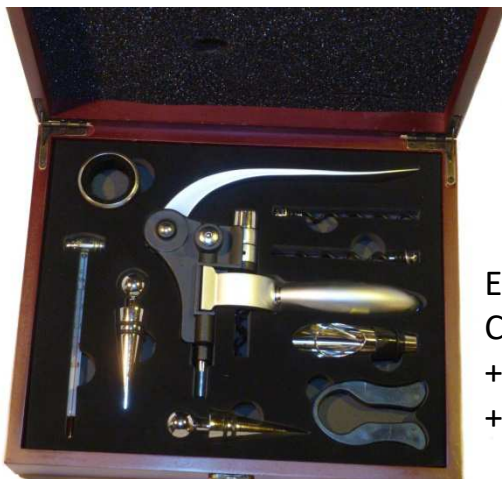

EU800628
Coffret bois
+ tire bouchon
+ accessoires

KV7138
TIRE-BOUCHON ELECTRIQUE
BLANC L : 26cm